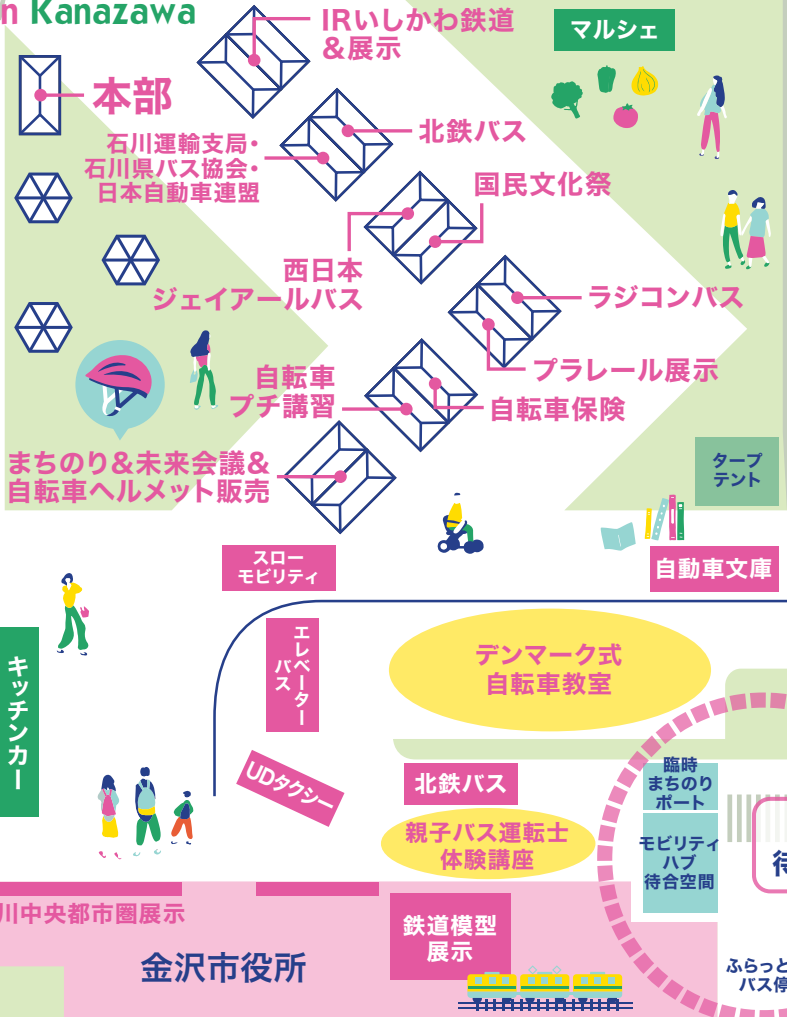

公共交通&施策紹介

- 北陸信越運輸局石川運輸支局・石川県バス協会・日本自動車連盟石川支部・交通事業者によるPR
- 石川中央都市圏内の交通施策紹介
- 世界・日本国内のモビリティウィークの取組み

交通安全クイズに
正解すると
JAF子ども安全免許証が
もらえるよ

まちなりお絵かきコンテスト

まちなりで金沢に絵を描いてみませんか!?

モビリティハブ待合い空間の創出

F OOD

フード

マルシェ

金沢農巧会の新鮮野菜!

キッチンカー

ご来場には公共交通機関をご利用ください。

CAR FREE DAY 2023 in Kanazawa

会場MAP

遊びながら学ぶ!

デンマーク式自転車教室

① 10:30~ ② 13:00~

事前予約 各8名 各60分

自転車先進都市の北欧デンマーク発の自転車教室を開催! サイクリングゲームを通して乗り方やルールを学びます。

参加費無料 予約はこちら

親子バス運転士体験講座

① 11:30~ ② 12:30~ ③ 13:30~

当日受付 各10組 各30分

バス運転士のお仕事ってどんなの? 大事な役割、運転席からの眺め、ハンドルの大きさを体験!

参加費無料

キャラクター きぐるみ 大集合!

交通関係のキャラに会える♪

自転車 プチ講習

随時受付 10分程度

自転車のルール・マナーを改めて学ぼう! 大人も子供も参加を待っています♪

受講者には当日、会場で使えるヘルメット助成券(1000円)をプレゼント!

モビリティハブ 待合空間の創出